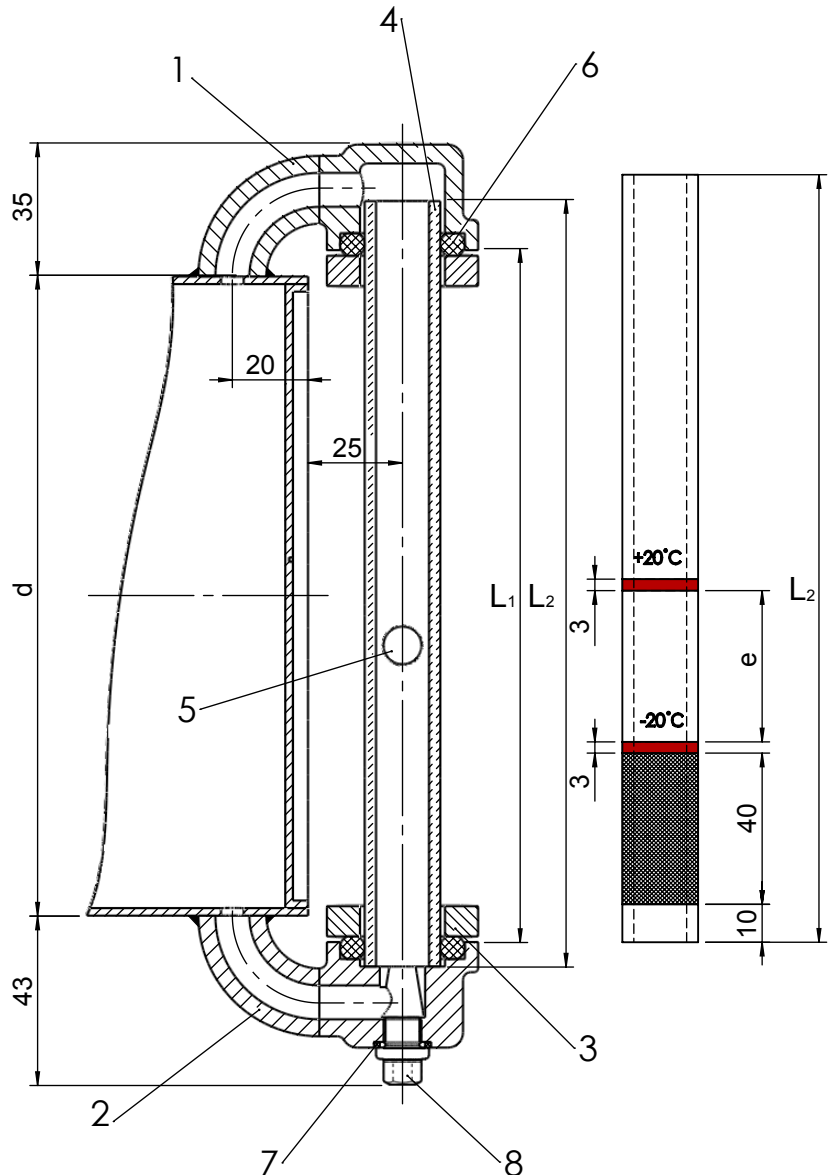

## OIL LEVEL INDICATOR

**DIN 42555**

DIN 42555 STANDARD LENGTH			
d	L1 ± 2	L2 ± 1	e
160	174	193	40
200	214	233	53
250	264	283	72
315	329	348	95
400	414	433	125
500	514	533	165
630	644	663	219

PART LIST			
Item	Description	Short	Q'ty
1	Top Section	1DIN 42555	1
2	Bottom Section	2 DIN 42555	1
3	Flange	3 DIN 42555	2
4	Tube	4 DIN42555 - L <sub>1</sub>	1
5	Ball	5 DIN 42555	1
6	O-Ring	6 DIN 42555	2
7	Gasket	7 DIN 42555	1
8	Blind Plug	M10x1 DIN 910- 5.8 A4G	1
9	Bolt Screw	M6x20 DIN 933- 5.8 A4G	4